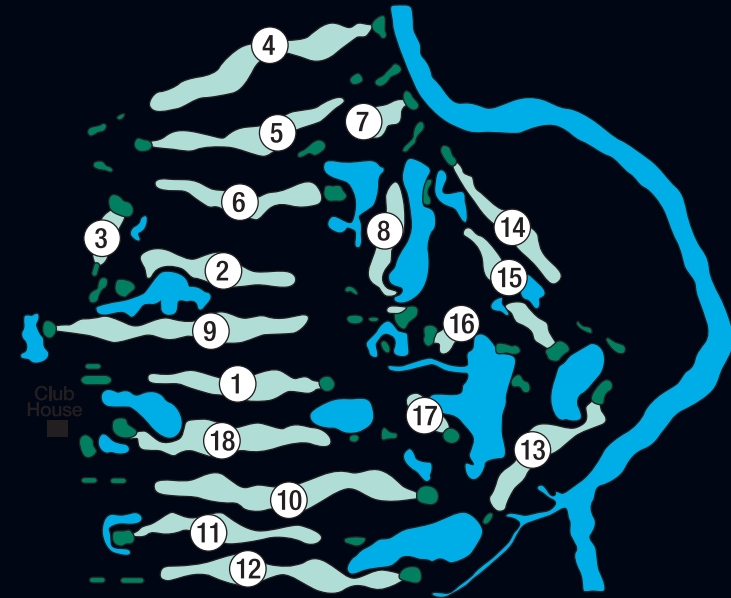

The Lakes - GOLF CLUB

Traditions Golf

CAMELOT - WEST BEND LAKES - HORICON HILLS

BLT's at THE LAKES

HUNGRY?

Check Out Our Full Menu
on 9 & 18 Tee Box

Call **262-675-9922**,
To Order & Pick Up at Turn

HOLE	1	2	3	4	5	6	7	8	9	OUT	I N I T I A L	10	11	12	13	14	15	16	17	18	IN	TOT
BLACK TEES	374	355	146	487	397	393	171	317	489	3129		507	394	499	397	393	329	160	181	467	3327	6456
WHITE TEES	372	338	130	475	383	375	157	303	471	3004		497	375	490	383	380	314	148	167	436	3190	6194
YELLOW TEES	362	314	118	460	364	360	144	286	443	2851		449	364	456	331	362	282	116	154	408	2922	5773
RED TEES	354	294	106	429	350	331	110	269	420	2663		442	335	390	300	324	276	98	128	345	2638	5301
HANDICAP	4	12	18	10	2	8	16	6	14			9	7	13	15	1	17	11	5	3		
+/-																						
PAR	4	4	3	5	4	4	3	4	5	36		5	4	5	4	4	4	3	3	4	36	72
+/-																						
SHORT COURSE	165	155	106	180	165	155	110	100	180	1316		140	155	180	150	160	95	98	128	175	1281	2597
SHORT PAR	4	4	3	5	4	4	3	3	5	35		4	4	5	4	4	3	3	4	5	36	71

Course Rating/Slope

	Men	Women
Black	71.3/122	~
White	70.1/119	75.9/128
Yellow	68.1/116	73.5/123
Red	66.0/111	70.9/116

Date:

Scorer:

Attest: